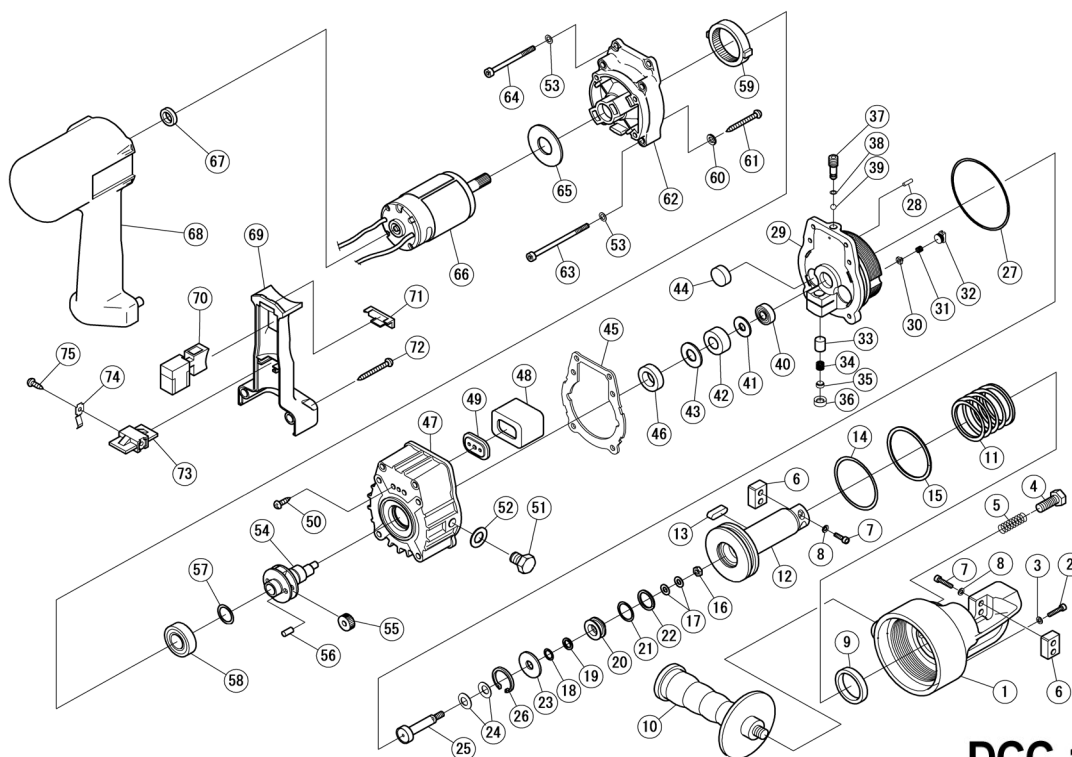

## DCC-16LY REBAR CUTTER